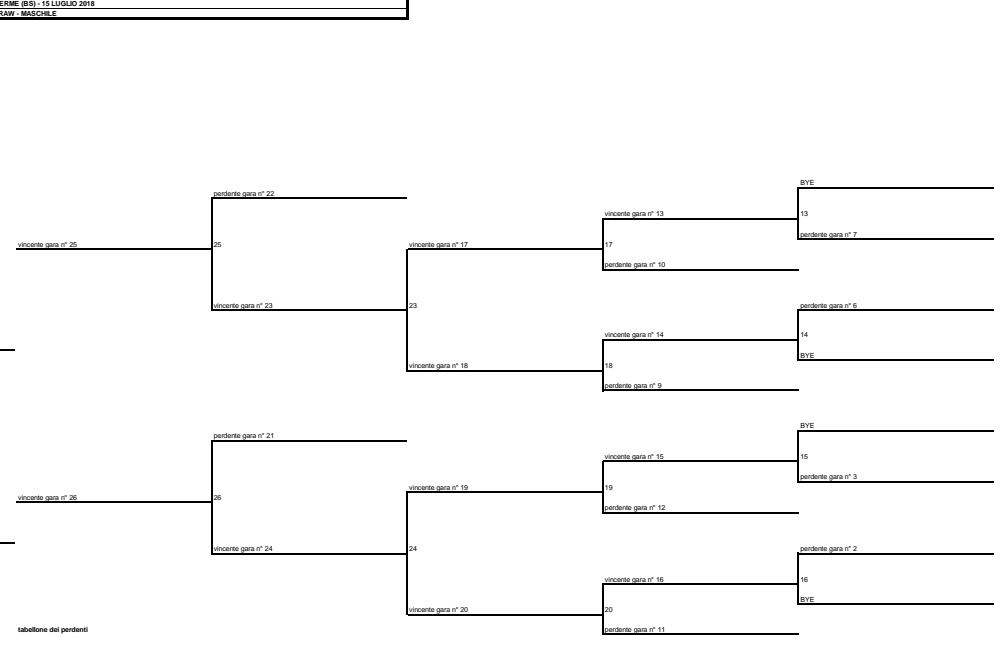

tabellone dei perdenti

primo L   secondo L   terzo L   semifinal   final   class. -6°   class. -7°   class. -8°   class. -13°