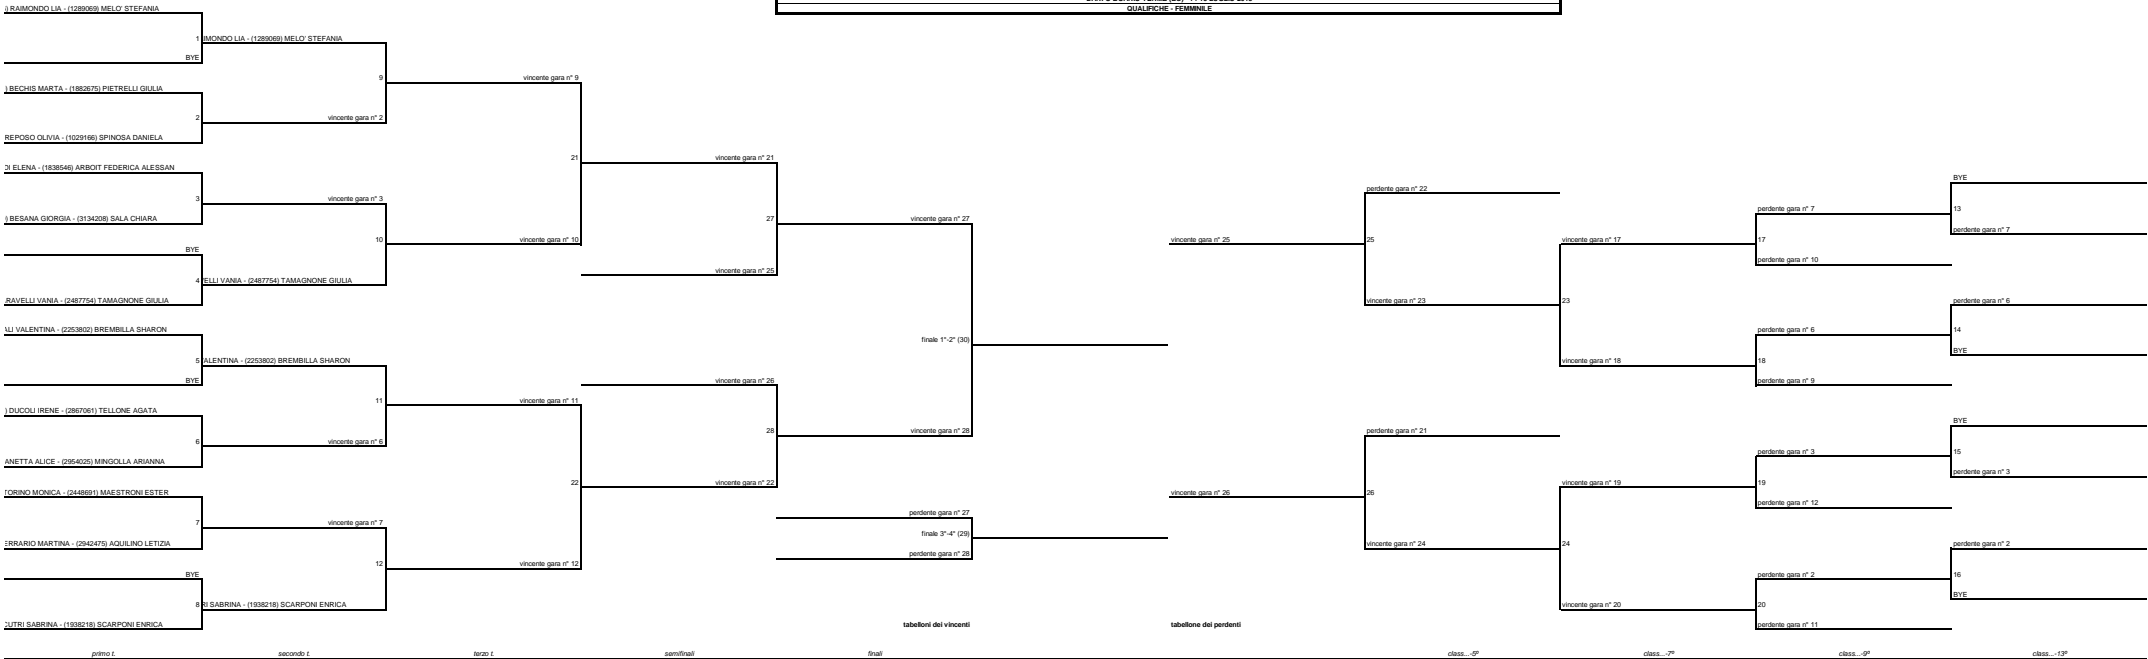

Riunione Tecnica obbligatoria ore 8,30  
Aquaplanet - Via Rigamonti - Darfo Boario Terme (BS)

Main Draw domenica 15 luglio ore 9,00

Riunione Tecnica obbligatoria ore 8,30  
Aquaplanet - Via Rigamonti - Darfo Boario Terme (BS)

TAPPA SERIE BIACA  
DARFO BOARIO TERME (BS) - 14-15 LUGLIO 2018  
BIACA  
QUALIFICHE - FEMMINILE

**TAPPA SERIE BEACH**  
**DARFO BOARIO TERME (BS) - 14-15 LUGLIO 2018**  
**QUALIFICHE - FEMMINILE**

€ 1.500,00

Coppia		Punti	Montepremi
1		QUALIF.	0
2		QUALIF.	0
3		QUALIF.	0
4		QUALIF.	0
5		15	0
5		15	0
7		15	0
7		15	0
9		15	0
9		15	0
9		15	0
9		15	0

**TAPPA SERIE BEACH**  
**DARFO BOARIO TERME (BS) - 15 LUGLIO 2018**